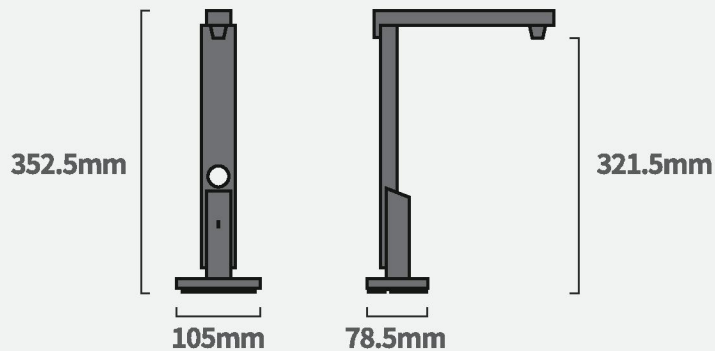

Nhận diện mã vạch

Tự động chỉnh sửa các trang bị lỗi

Điều chỉnh theo hướng văn bản (nằm ngang hoặc dọc)

Máy ảnh chụp tài liệu với các chế độ định sẵn

Xoay 180 độ theo chiều ngang

### Cân nặng và kích thước

**Cân nặng :** 105mm  
**Chiều cao :** 352.5mm  
**Chiều sâu :** 78.5mm  
**Trọng lượng :** 1.05kg