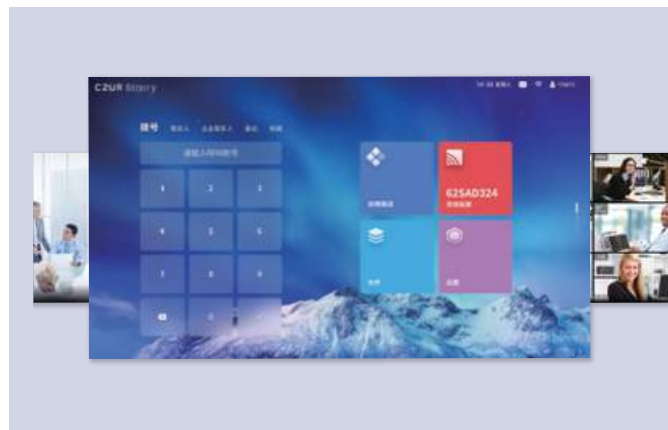

Máy chiếu thông minh StarryHub™

Bạn đang cố gắng tìm không gian để đặt camera, máy chiếu, màn hình, micro và loa?

Phải đợi kỹ thuật viên sửa tất cả các thiết bị khi bạn cần tham gia họp trực tuyến?

Muốn loại bỏ tất cả các dây cáp và có một bàn họp gọn gàng?

StarryHub có thể mang đến cho bạn trải nghiệm họp trực tuyến tốt nhất mà bạn từng có!

- ▶ Không lớn hơn một chiếc hộp picnic, StarryHub cho phép bạn thiết lập cuộc họp trực tuyến dễ dàng!
- ▶ Cắm vào nguồn điện, bật lên, bạn đã sẵn sàng!

Nguồn sáng đèn LED tạo ra màn hình sống động với kích thước từ 80 đến 120 inch.

Ứng dụng họp trực tuyến cho phép bạn thực hiện cuộc họp chỉ với một cú nhấp chuột.

Độ phân giải camera cao giúp đối tác có thể nhìn thấy bạn rõ ràng trên màn hình.

Mảng micro có thể thu âm thanh lên đến 10 mét

Loa chuyên dụng cho chất lượng âm thanh tuyệt vời.

StarryHub là thứ duy nhất bạn cần để bắt đầu và tận hưởng một cuộc họp trực tuyến trọn vẹn.