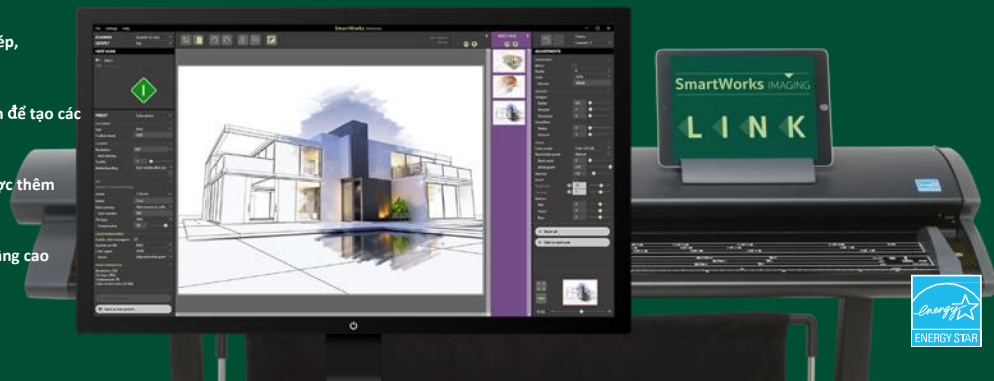

Bảng trên chưa bao gồm:

Colortrac là thương hiệu của Global Scanning UK Ltd. Colortrac không bảo hành dưới bất kỳ hình thức nào đối với thông tin không có trong tài liệu này và thay đổi thông số kỹ thuật mà không thông báo. Colortrac và SmartLF® là thương hiệu của Colortrac. Tất cả các nhãn hiệu khác là tài sản của chủ sở hữu tương ứng.

Dù quy trình làm việc của bạn là quét, lưu trữ, nâng cao hoặc sao chép, SmartWorks Imaging là sự lựa chọn tốt nhất cho bạn.

Với công cụ cài đặt mới này, bạn có thể dễ dàng lưu cài đặt của mình để tạo các cài đặt cá nhân cho tất cả các tài liệu gốc của bạn.

Đổi với các giải pháp sao chép, nhiều trình điều khiển máy in đã được thêm vào khiến việc quyết định sử dụng máy in rất dễ dàng.

Kết hợp với ứng dụng máy tính bảng SmartWorks Imaging Link và nâng cao năng suất của bạn hơn nữa.